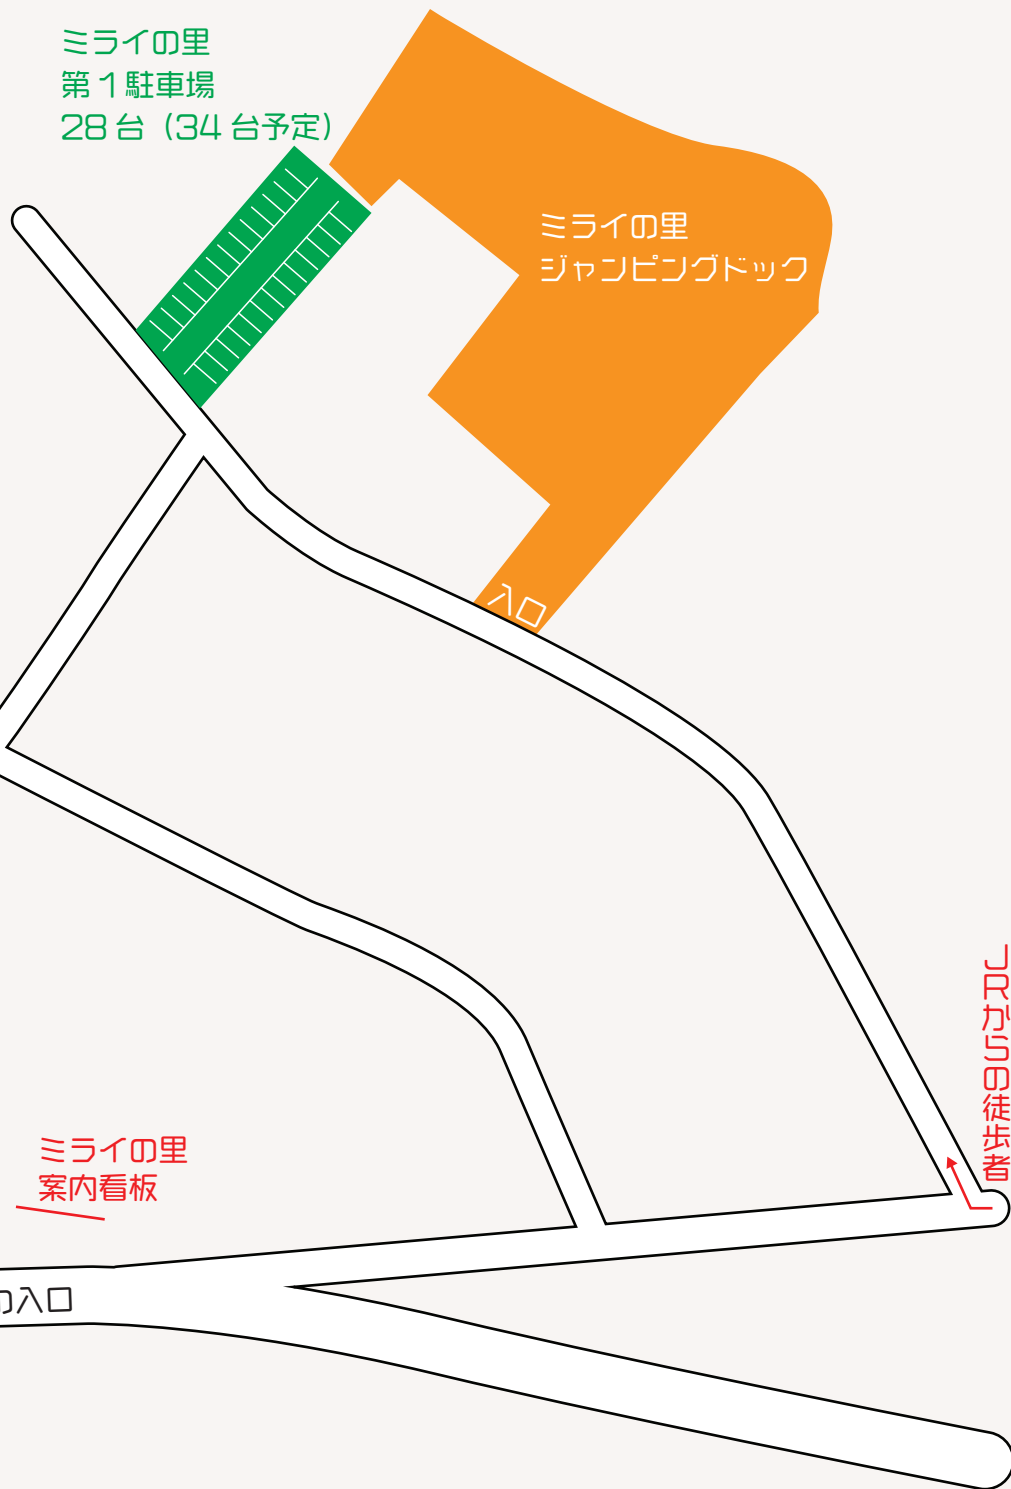

ミライの里第1駐車場 (34台予定)

最後までいる方の駐車場です。

ミライの里第2駐車場 (40台予定)

途中で帰る方はこちらに駐車をお願いします。

左側の砂利は市道で駐車禁です

スタッフ駐車場1 (20台予定)

木材を端に寄せていただけるそうです

スタッフ駐車場2 (10台予定)

柱の右側全部です

スタッフ駐車場3 (4台予定)

好きに使ってくださいと

ミライの里  
第1駐車場  
28台 (34台予定)

舗装部分は村山木材様の土地  
砂利の部分は市道なので駐車禁

スタッフ駐車所  
詰めて停めます  
34台予定

ミライの里  
第2駐車場  
24台 (40台予定)

村山木材様  
村山木材様社用車駐車場  
(駐車禁)

らーめん  
佐倉家

ミライの里  
案内看板

第2駐車場への入口

第1駐車場への入口

至JR佐倉  
徒歩者

至JR佐倉

至JR佐倉  
京成佐倉駅

至JR佐倉